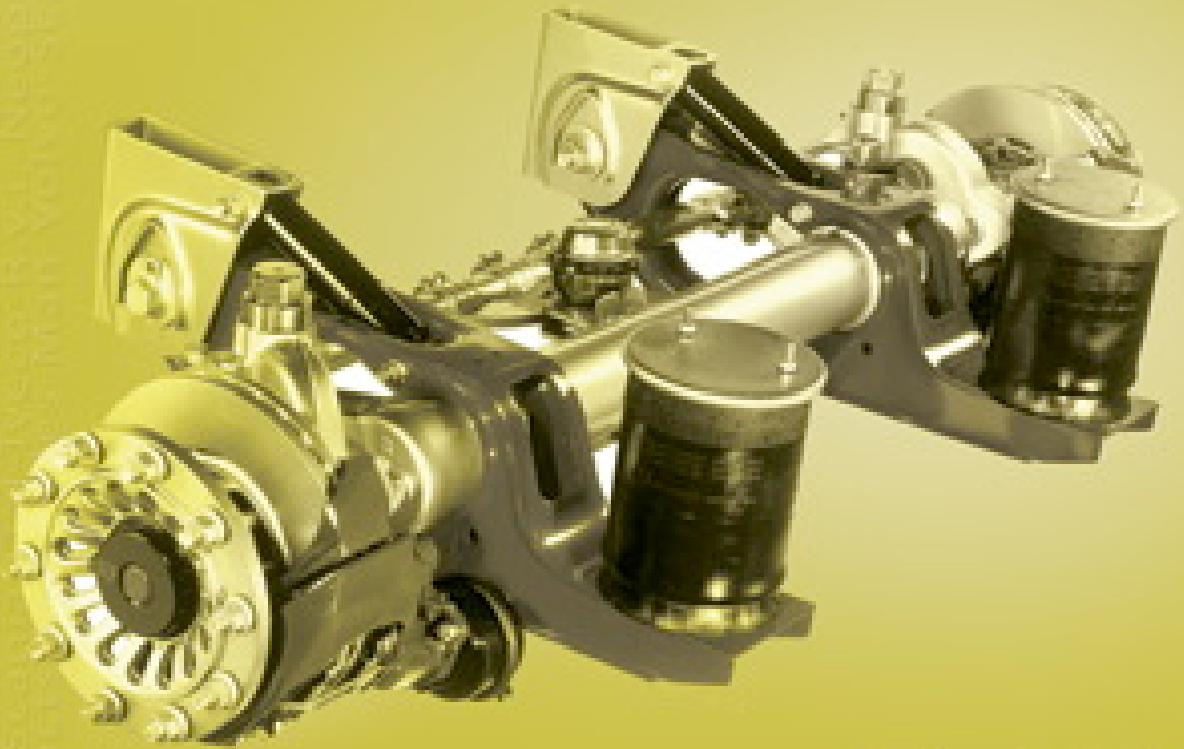

Spare Parts for European Trucks & Trailers

19

SMB

"technology, reliability & quality..."

www.sampakw.com

"technology, reliability & quality..."

www.sanpalkw.com

Sampa Nr.	
075.044	
O.E.M. Nr. M 003060	
Dimension	ø70x13
Description	Retainer

Sampa Nr.	
082.503	
O.E.M. Nr. M 010676	
Dimension	ø38x509
Description	Rep. Kit for Camshaft

Sampa Nr.	
075.015	
O.E.M. Nr. -	
Dimension	ø70x13
Description	Retainer

Sampa Nr.	
088.501	
O.E.M. Nr. M 050147	
Dimension	ø38x456
Description	Rep. Kit for Camshaft

Sampa Nr.	
090.020	
O.E.M. Nr. M 002866	
Dimension	ø31.7x70
Description	Brake Shoe Pin

Sampa Nr.	
090.033	
O.E.M. Nr. M 007371	
Dimension	ø19/ø25x57
Description	Cam Roller

Sampa Nr.	
090.034	
O.E.M. Nr. M 007150	
Dimension	ø28x176
Description	Brake Shoe Spring