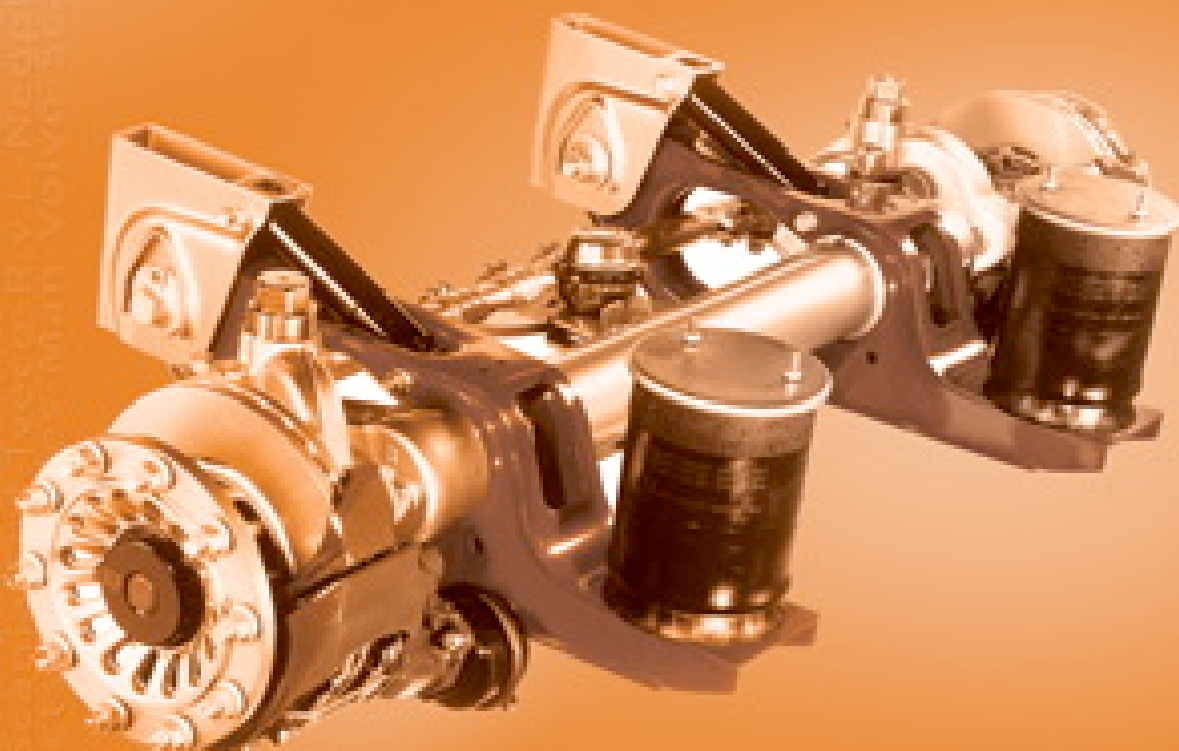

Spare Parts for European Trucks & Trailers

20

FRUEHAUF

des, Man, Volvo, Scania, Daf, Iveco, R.v.l., Neoplan, Setra, Kögel, Tra
ergischer, Achsen, Sauer, Achsen, Trailer, Kassbohrer, Rot, York, Daf,
ork, Sae, gigant, smb, Fruehauf, Jost, Kögel, Ring, Scania, Ror,
kingor, York, Schmitz, Other Products, Mercedes, Volvo, Iveco,
ania, "technology, reliability & quality..." Achsen, Mercedes,
-Kassbohrer, Rot, York, Sae, gigant, smb, Fruehauf, Kögel, Vol
cedes, Man, Volvo, Scania, Daf, Iveco, R.v.l., Neopla, ca, Merced