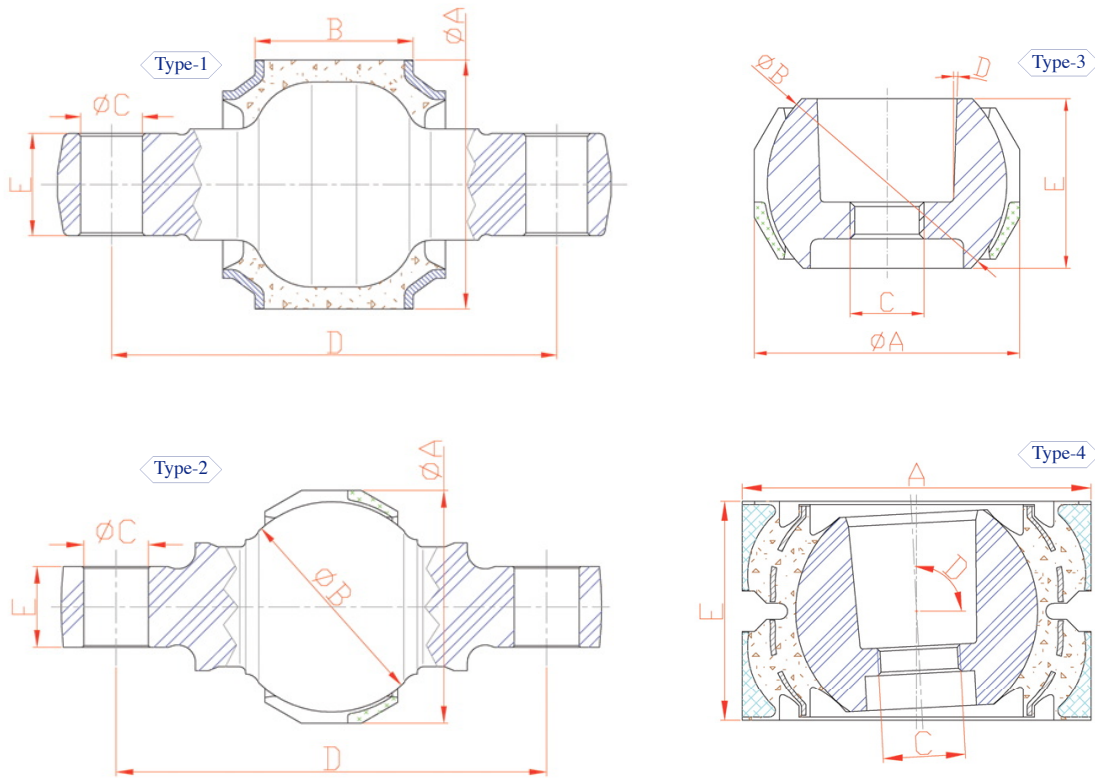

V-Stay - Axle Control Arm

Sampa Nr.	O.E.M. Nr.	A	B	C	D	E	Repair Kit	Type
010.671	1321 936	ø67	43	ø19	130	24		1
010.668	0067 354	ø75	48	ø19	130	24		1
020.524	0689 748	ø75	48	ø17	115	24		1
030.528	1252 284	ø75	48	ø21	130	24		1
050.529	1376 728	ø75	52	ø21	130	24		1
050.530	1376 729	ø75	52	ø23	152	24		1
010.575	0691 703	ø85	54	ø21	152	24		1
010.578	0689 749	ø85	54	ø19	130	30		1
020.519	0691 709	ø85	54	ø21	130	30		1
050.553	0698 724	ø85	54	ø23	152	24		1
030.507	0696 321	ø95	61	ø23	152	35		1
020.501	1271 124	ø72	ø65	ø19	130	30		2
010.534	0693 778	ø80	ø65	ø21	152	24		2
020.512	1398 368	ø72	ø65	M20x1.5	2°52'	46		3
030.503	0691 704	ø72	ø65	M20x1.5	2°52'	46		3
050.502	0069 600	ø72	ø65	M20x1.5	2°52'	46		3
050.523	1376 730	ø72	ø65	M20x1.5	2°52'	46		3
020.503	0696 320	ø90	ø80	M24x1.5	2°52'	59		3
010.584	1445 656	ø108	ø75	M24x1.5	2°52'	68		4

DAF