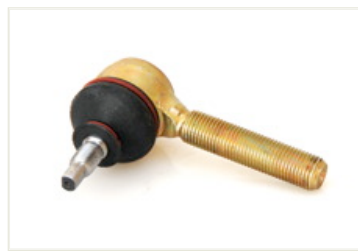

Sampa Nr.

100.007

O.E.M. Nr.

0386 930

Dimension

M10x1/M14x1.5

Description

Ball Joint

65 CF	CF 85	F 85
6-8-11 Ltr Engines	F 28 - F 36	F 95
75 CF	N 28	LF 45
85 CF	TT 2100	LF 55
95 XF	F 5 - F 27	XF 105
BUS	F 65	XF 95
CF 75	F 75