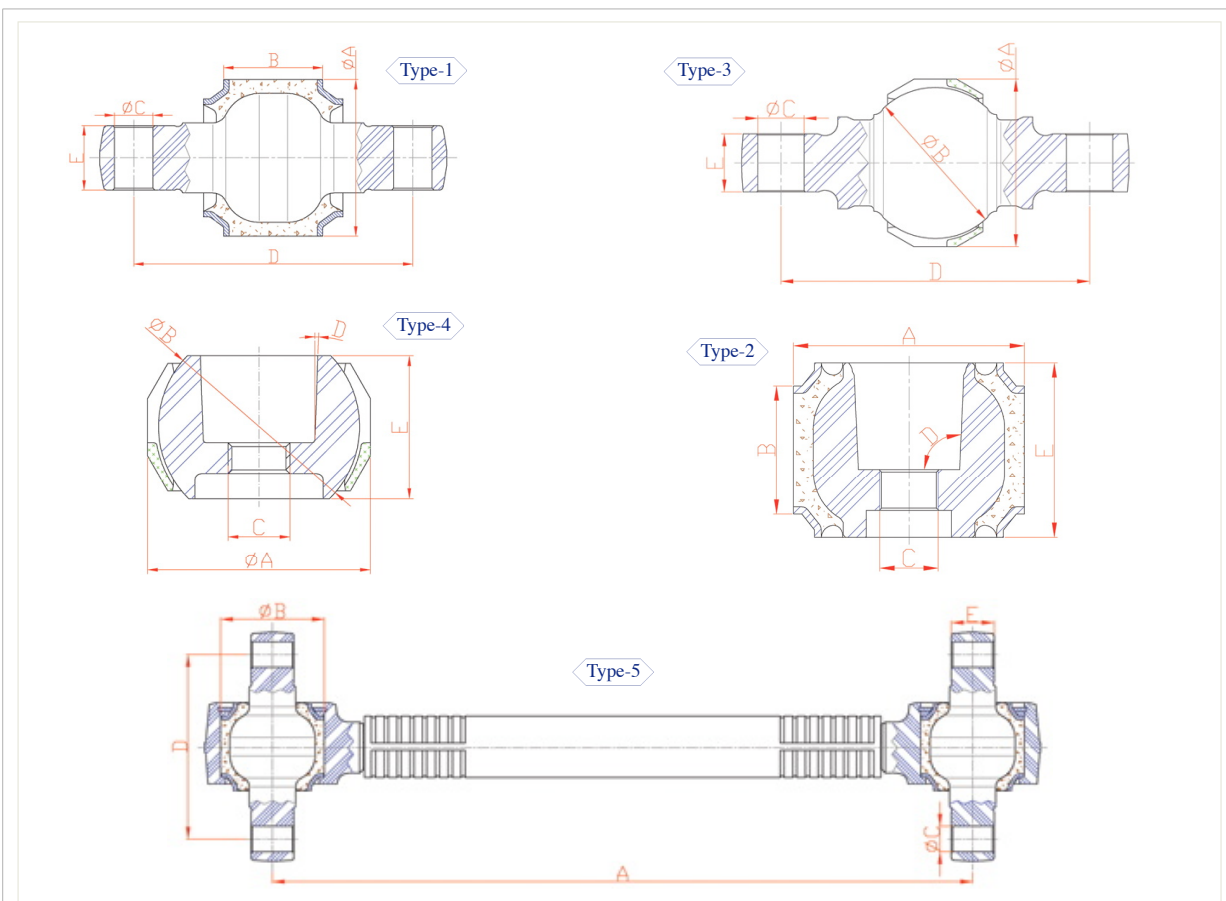

Sampa Nr.
095.567

O.E.M. Nr.
K 000029

Dimension

Description
Rep. Kit for Brake Caliper

DIAPHRAGMS

	<p><i>Sampa Nr.</i> 095.101</p> <p><i>O.E.M. Nr.</i> 897 120 492.4 (8123746) - (9986596)</p>		<p><i>Sampa Nr.</i> 095.108</p> <p><i>O.E.M. Nr.</i> 897 120 540.4</p>
<p>Type 9" Short</p> <p><i>Description</i> Short Stroke</p>		<p>Type 30" Short</p> <p><i>Description</i> Short Stroke</p>	
	<p><i>Sampa Nr.</i> 095.103</p> <p><i>O.E.M. Nr.</i> 897 120 505.4 (8197157) - (9986597) (42487115)</p>		<p><i>Sampa Nr.</i> 095.109</p> <p><i>O.E.M. Nr.</i> 897 120 550.4</p>
<p>Type 12" Short</p> <p><i>Description</i> Short Stroke</p>		<p>Type 36" Short</p> <p><i>Description</i> Short Stroke</p>	
	<p><i>Sampa Nr.</i> 095.105</p> <p><i>O.E.M. Nr.</i> 897 120 510.4 (8197158) - (2961819)</p>		<p><i>Sampa Nr.</i> 095.110</p> <p><i>O.E.M. Nr.</i> 897 120 516.4</p>
<p>Type 16" Short</p> <p><i>Description</i> Short Stroke</p>		<p>Type 16" Long</p> <p><i>Description</i> Long Stroke</p>	
	<p><i>Sampa Nr.</i> 095.106</p> <p><i>O.E.M. Nr.</i> 897 120 520.4 (1282538)</p>		<p><i>Sampa Nr.</i> 095.111</p> <p><i>O.E.M. Nr.</i> 897 120 526.4</p>
<p>Type 20" Short</p> <p><i>Description</i> Short Stroke</p>		<p>Type 20" Long</p> <p><i>Description</i> Long Stroke</p>	
	<p><i>Sampa Nr.</i> 095.107</p> <p><i>O.E.M. Nr.</i> 897 120 530.4 (1271506)</p>		<p><i>Sampa Nr.</i> 095.112</p> <p><i>O.E.M. Nr.</i> 897 120 536.4</p>
<p>Type 24" Short</p> <p><i>Description</i> Short Stroke</p>		<p>Type 24" Long</p> <p><i>Description</i> Long Stroke</p>	
	<p><i>Sampa Nr.</i> 095.108</p> <p><i>O.E.M. Nr.</i> 897 120 540.4</p>		<p><i>Sampa Nr.</i> 095.113</p> <p><i>O.E.M. Nr.</i> 897 120 546.4</p>
<p>Type 30" Long</p> <p><i>Description</i> Long Stroke</p>		<p>Type 30" Long</p> <p><i>Description</i> Long Stroke</p>	