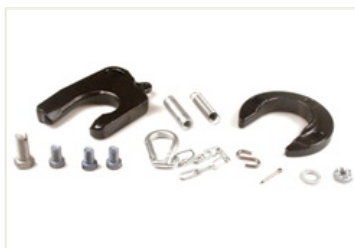

Sampa Nr.

095.552

O.E.M. Nr.

SK 3121-50

Dimension

Description

Rep. Kit for Lock

JSK 36 DV